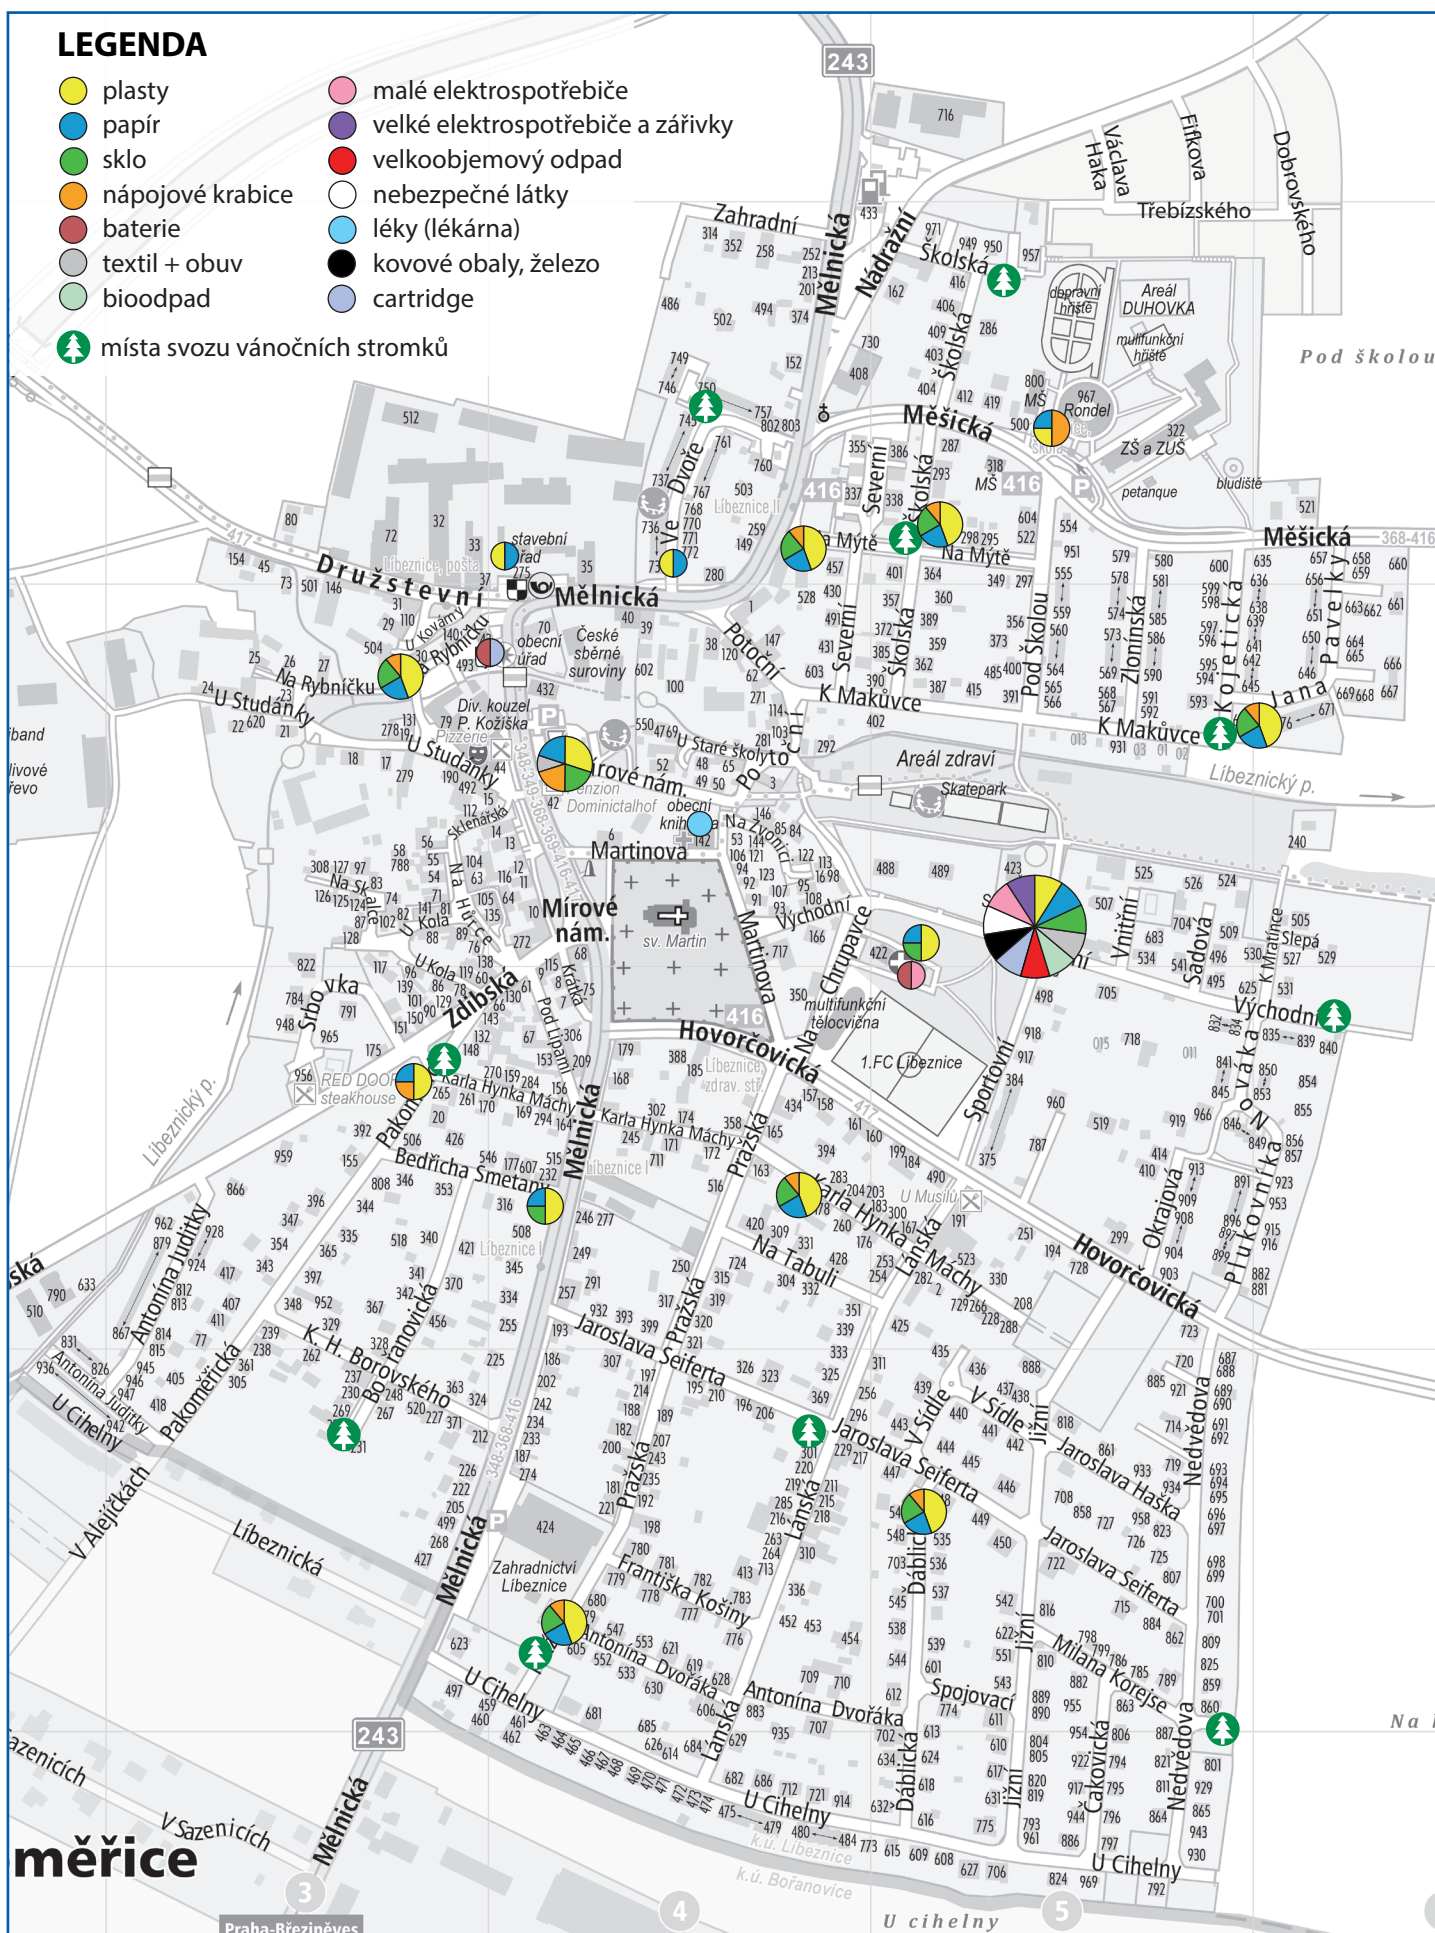

Líbeznice - mapa sběrných míst

LEGENDA

- plasty
- papír
- sklo
- nápojové krabice
- baterie
- textil + obuv
- bioodpad
- malé elektrospotřebiče
- velké elektrospotřebiče a zářivky
- velkoobjemový odpad
- nebezpečné látky
- léky (lékárna)
- kovové obaly, železo
- cartridge
- 🌲 místa svozu vánočních stromků

měřice

Praha-Březiněves

U cihelny