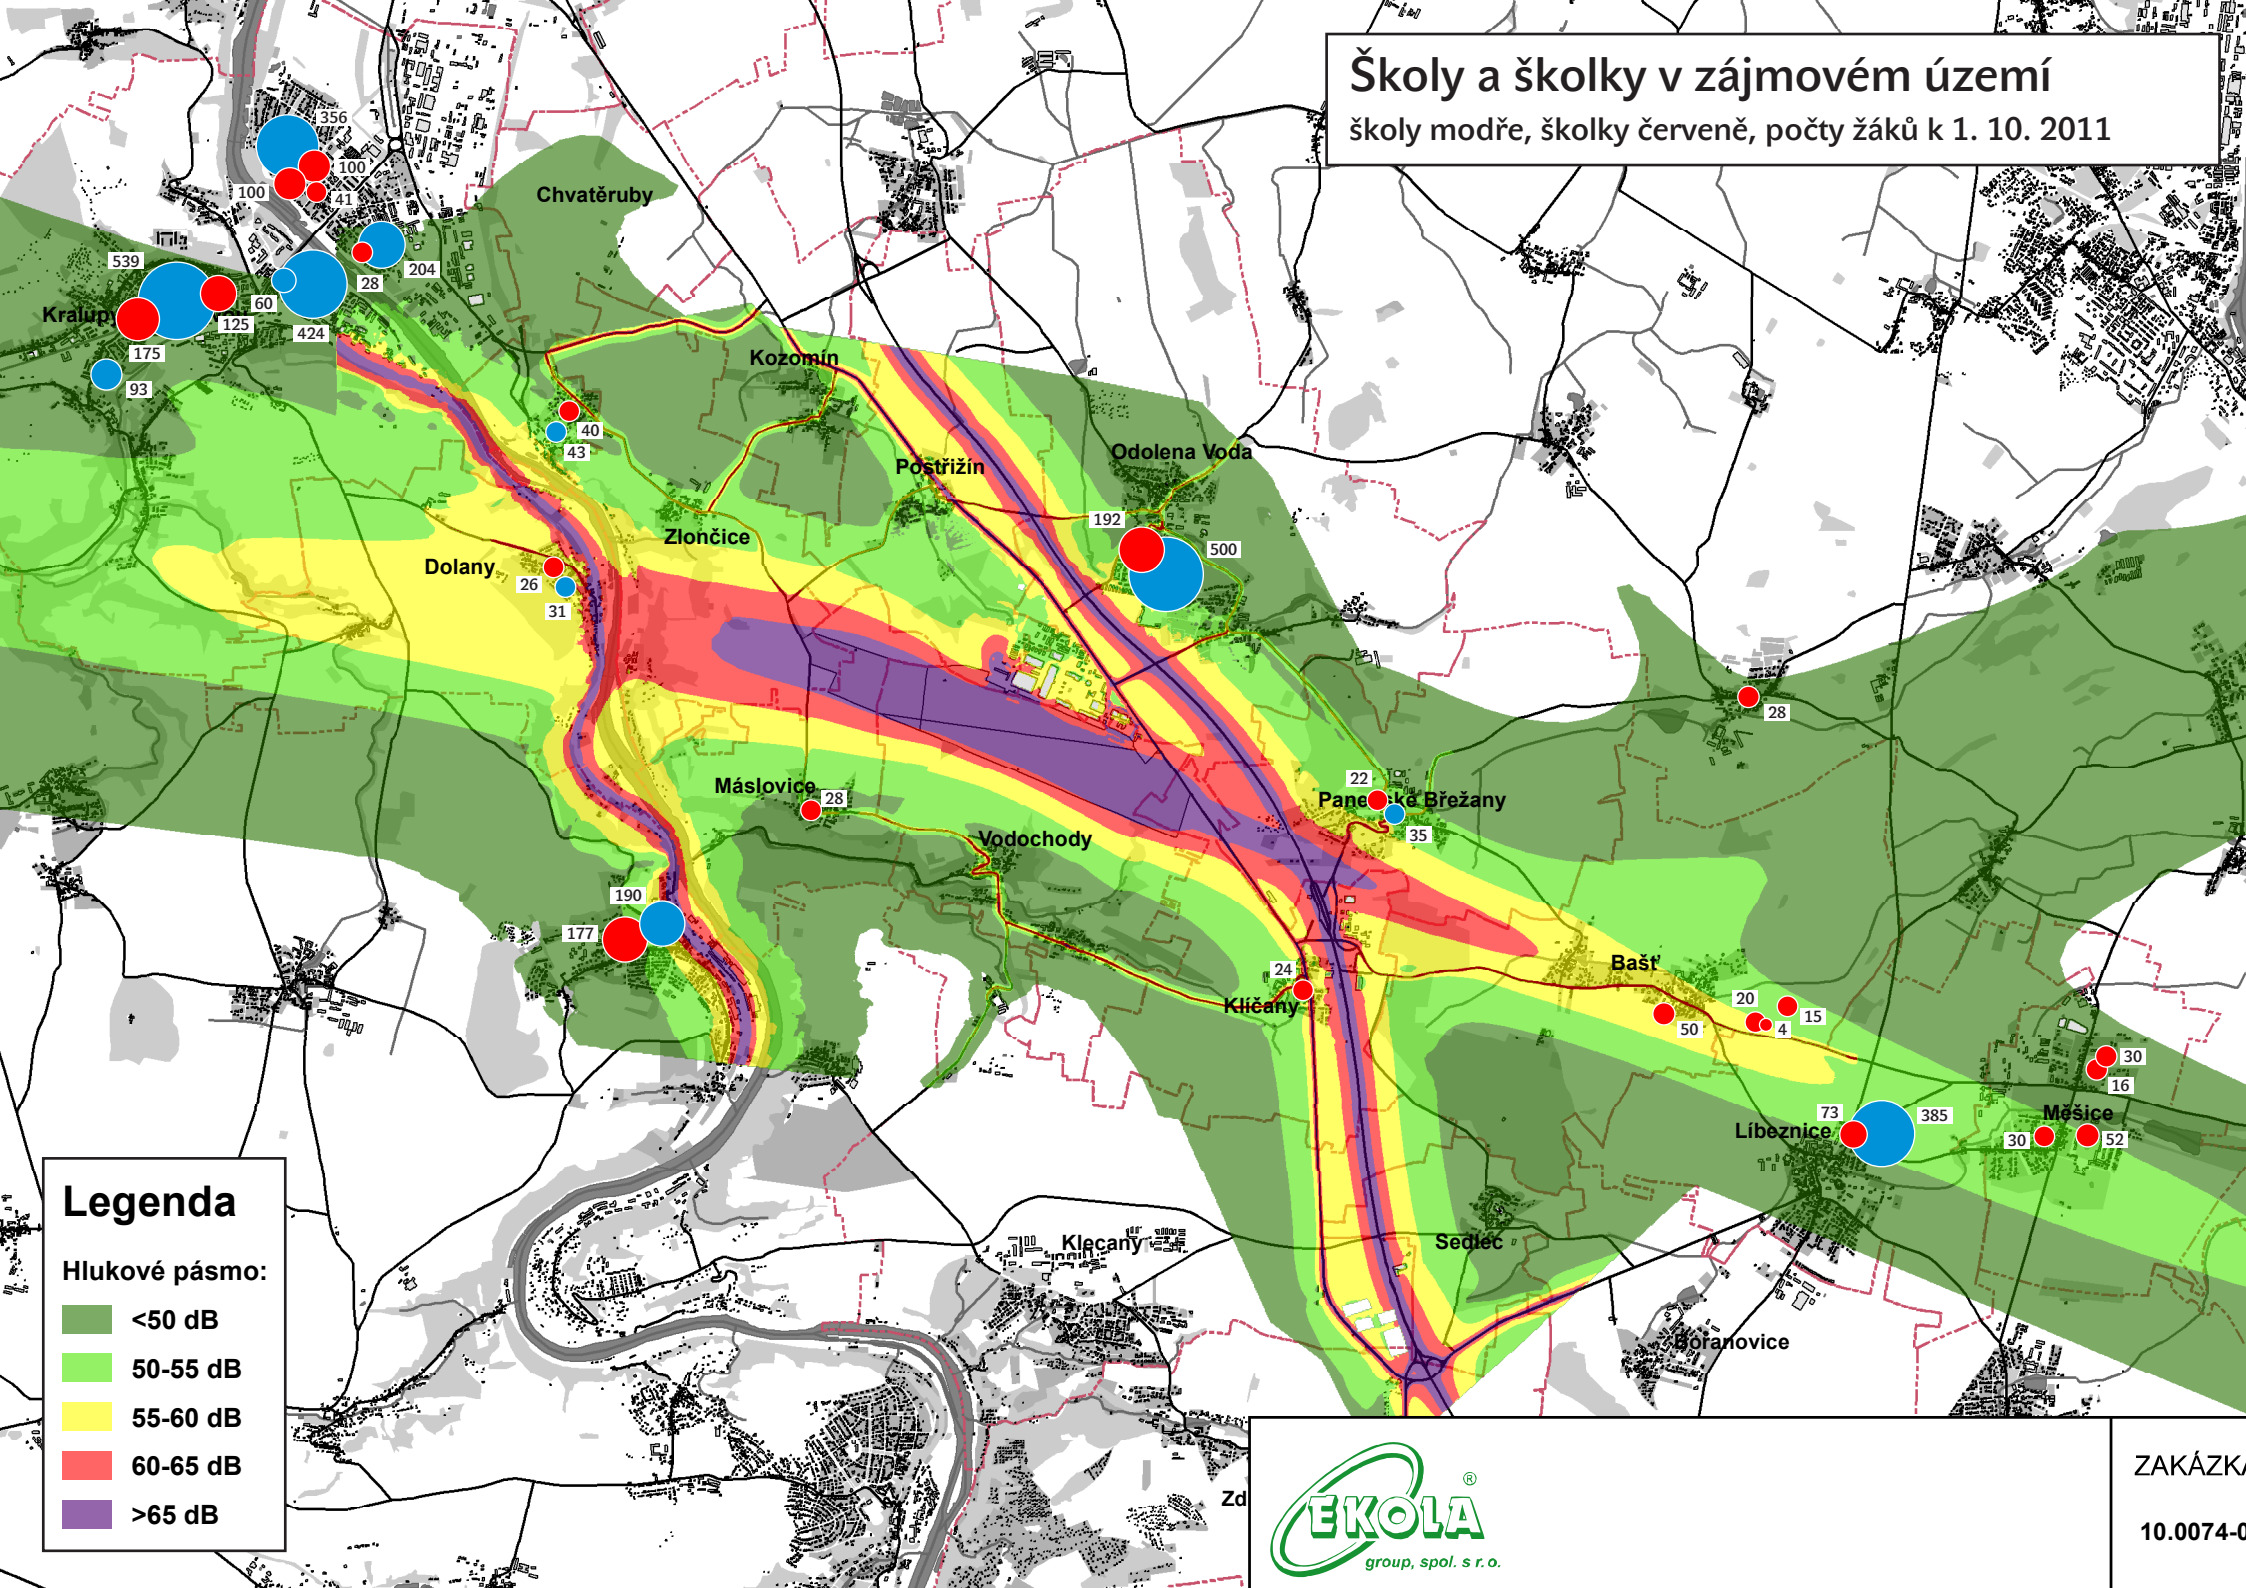

Školy a školky v zájmovém území

školy modře, školky červeně, počty žáků k 1. 10. 2011

Legenda

Hlukové pásmo:

- <50 dB
- 50-55 dB
- 55-60 dB
- 60-65 dB
- >65 dB