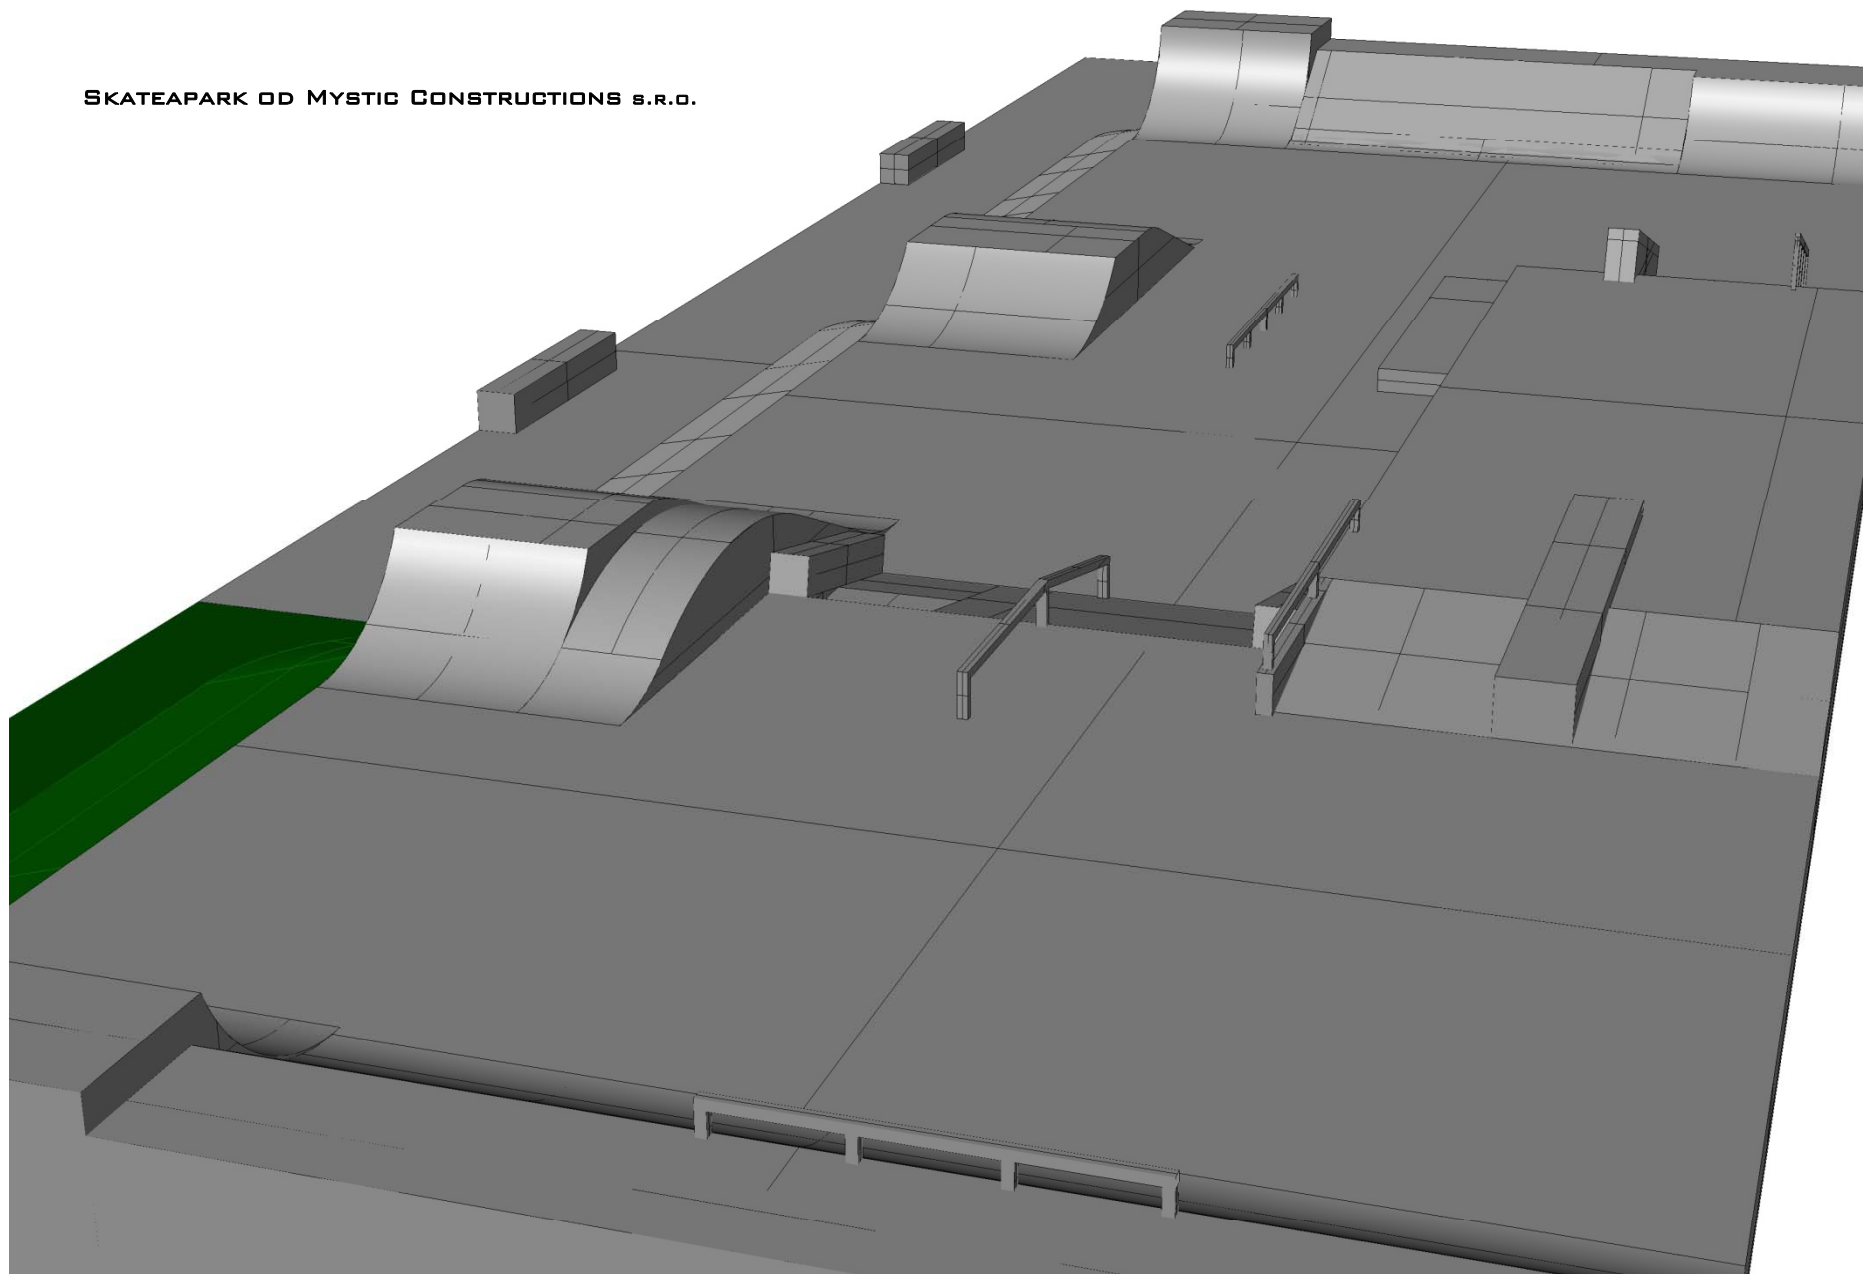

SKATEPARK OD MYSTIC CONSTRUCTIONS S.R.O.

SKATEPARK OD MYSTIC CONSTRUCTIONS S.R.O.

**mystic**  
CONSTRUCTIONS

SKATEAPARK OD MYSTIC CONSTRUCTIONS S.R.O.

**MYSTIC**  
CONSTRUCTIONS

SKATEPARK OD MYSTIC CONSTRUCTIONS s.r.o.

**mystic**  
CONSTRUCTIONS

SKATEPARK OD MYSTIC CONSTRUCTIONS s.r.o.

SKATEPARK OD MYSTIC CONSTRUCTIONS s.r.o.

1. Streetový spot - nízký bang se schody boxem a railem
2. Streetový spot - nízký bang s boxem a railem
3. Rozjezdový bang s rádiusem a railem
4. Nízký bang s railem a boxem
5. Rail a slidebox
6. Quarterpipe

7. Rozjezdový bang s rádiusem
8. Funbox
9. Minirampa
10. Vlna
11. Svahovíní, zatravněná plocha
12. Lavičky na nástupní ploše

Vstup do skateparku