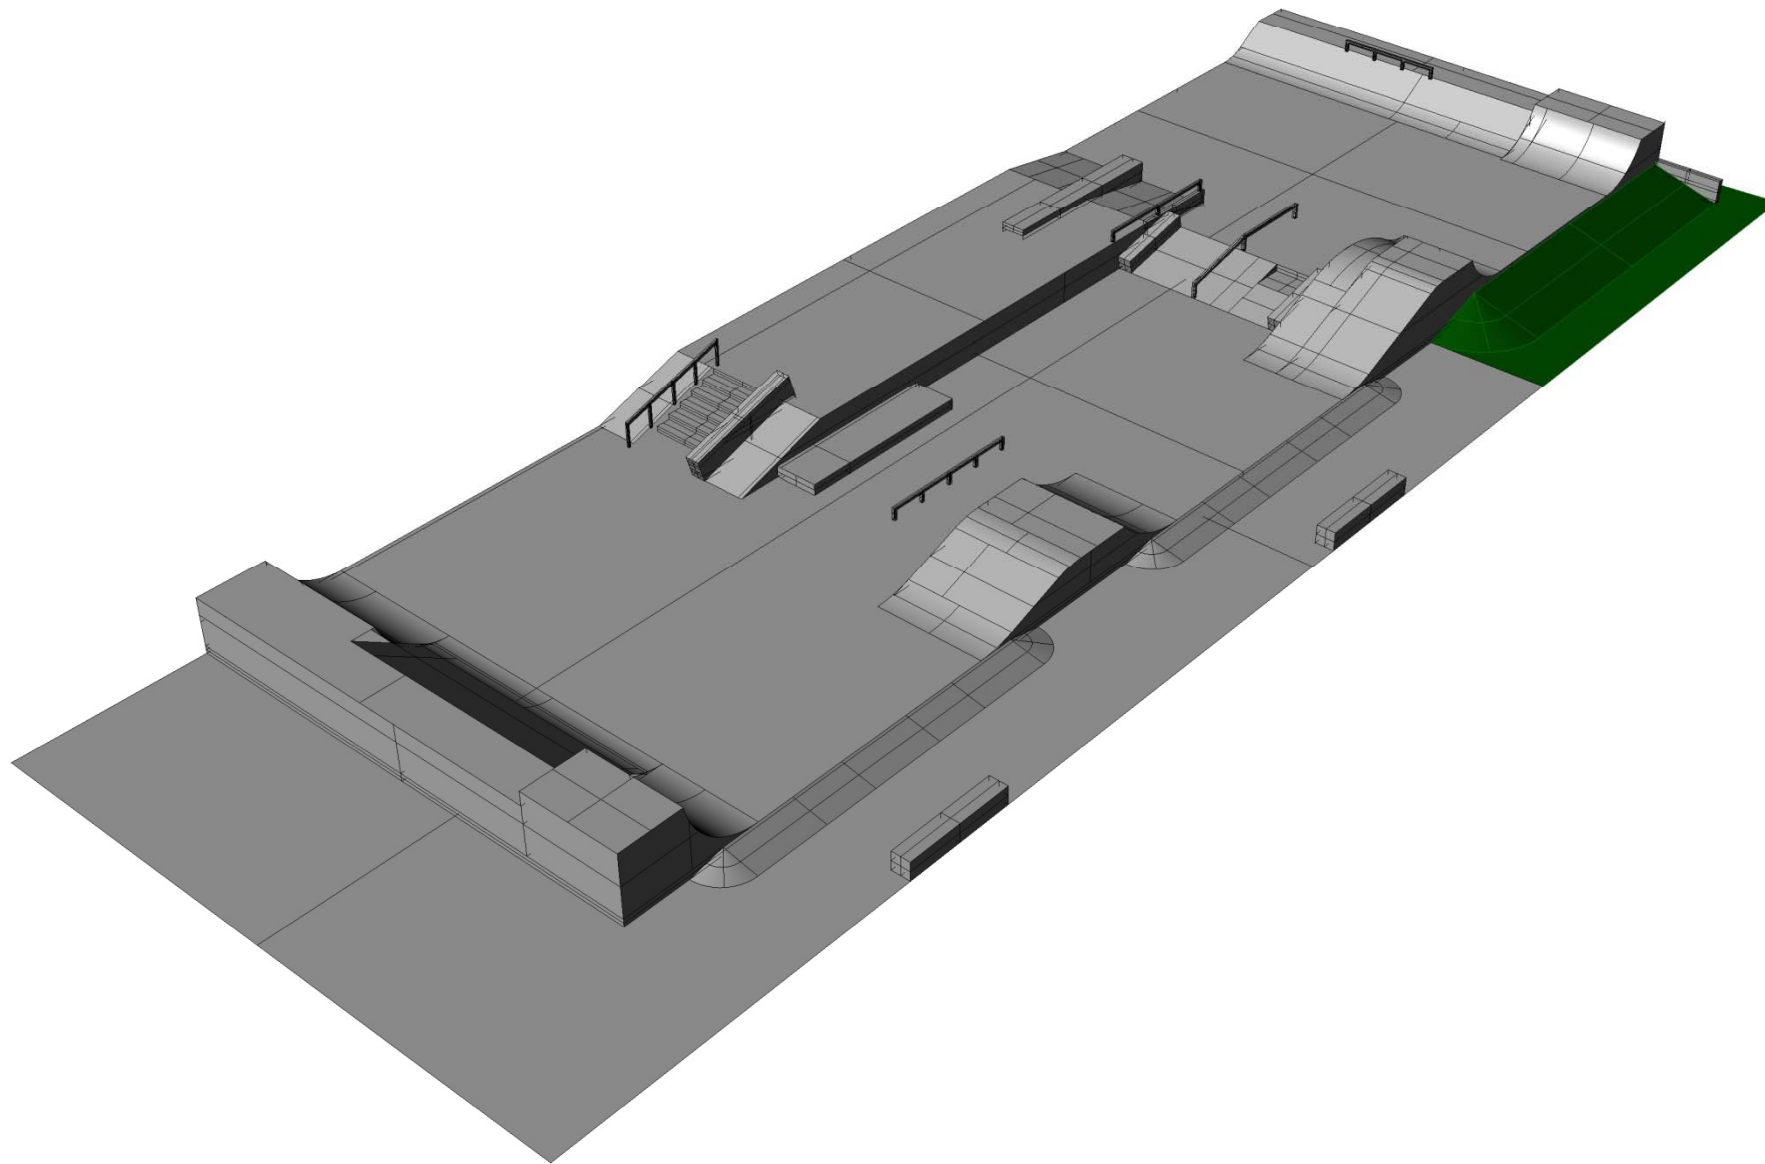

SKATEPARK OD MYSTIC CONSTRUCTIONS S.R.O.

SKATEPARK OD MYSTIC CONSTRUCTIONS S.R.O.

**mystic**  
CONSTRUCTIONS

SKATEAPARK OD MYSTIC CONSTRUCTIONS S.R.O.

**MYSTIC**  
CONSTRUCTIONS

SKATEPARK OD MYSTIC CONSTRUCTIONS s.r.o.

**mystic**  
CONSTRUCTIONS

SKATEPARK OD MYSTIC CONSTRUCTIONS s.r.o.

SKATEPARK OD MYSTIC CONSTRUCTIONS s.r.o.

1. Streetový spot - nízký bang se schody boxem a railem
2. Streetový spot - nízký bang s boxem a railem
3. Rozjezdový bang s rádiusem a railem
4. Nízký bang s railem a boxem
5. Rail a slidebox
6. Quarterpipe

7. Rozjezdový bang s rádiusem
8. Funbox
9. Minirampa
10. Vlna
11. Svahovíní, zatravněná plocha
12. Lavičky na nástupní ploše

Vstup do skateparku