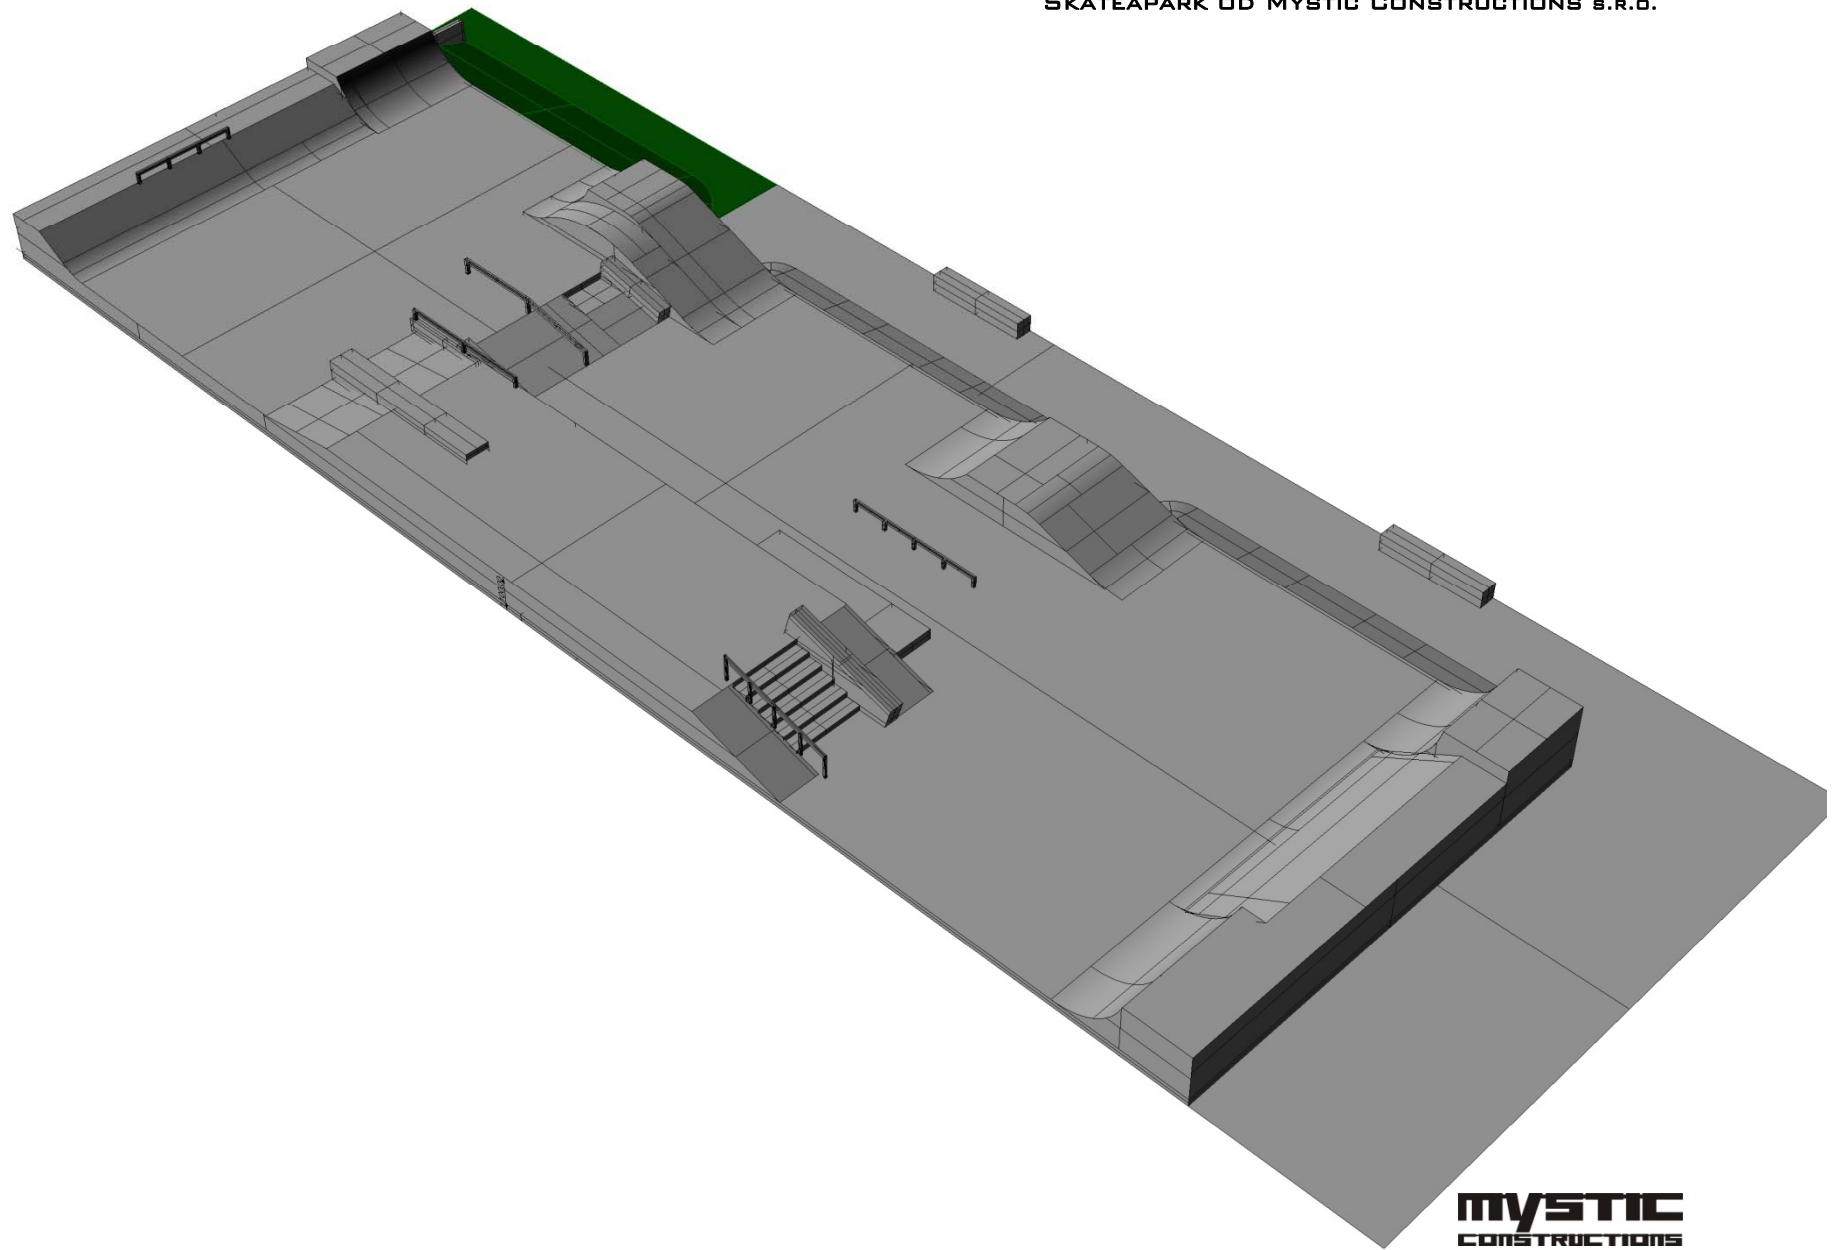

SKATEPARK OD MYSTIC CONSTRUCTIONS S.R.O.

SKATEPARK OD MYSTIC CONSTRUCTIONS S.R.O.

**mystic**  
CONSTRUCTIONS

SKATEAPARK OD MYSTIC CONSTRUCTIONS S.R.O.

**MYSTIC**  
CONSTRUCTIONS

SKATEPARK OD MYSTIC CONSTRUCTIONS s.r.o.

**mystic**  
CONSTRUCTIONS

SKATEPARK OD MYSTIC CONSTRUCTIONS s.r.o.

SKATEPARK OD MYSTIC CONSTRUCTIONS s.r.o.

1. Streetový spot - nízký bang se schody boxem a railem
2. Streetový spot - nízký bang s boxem a railem
3. Rozjezdový bang s rádiusem a railem
4. Nízký bang s railem a boxem
5. Rail a slidebox
6. Quarterpipe

7. Rozjezdový bang s rádiusem
8. Funbox
9. Minirampa
10. Vlna
11. Svahovíní, zatravněná plocha
12. Lavičky na nástupní ploše

Vstup do skateparku