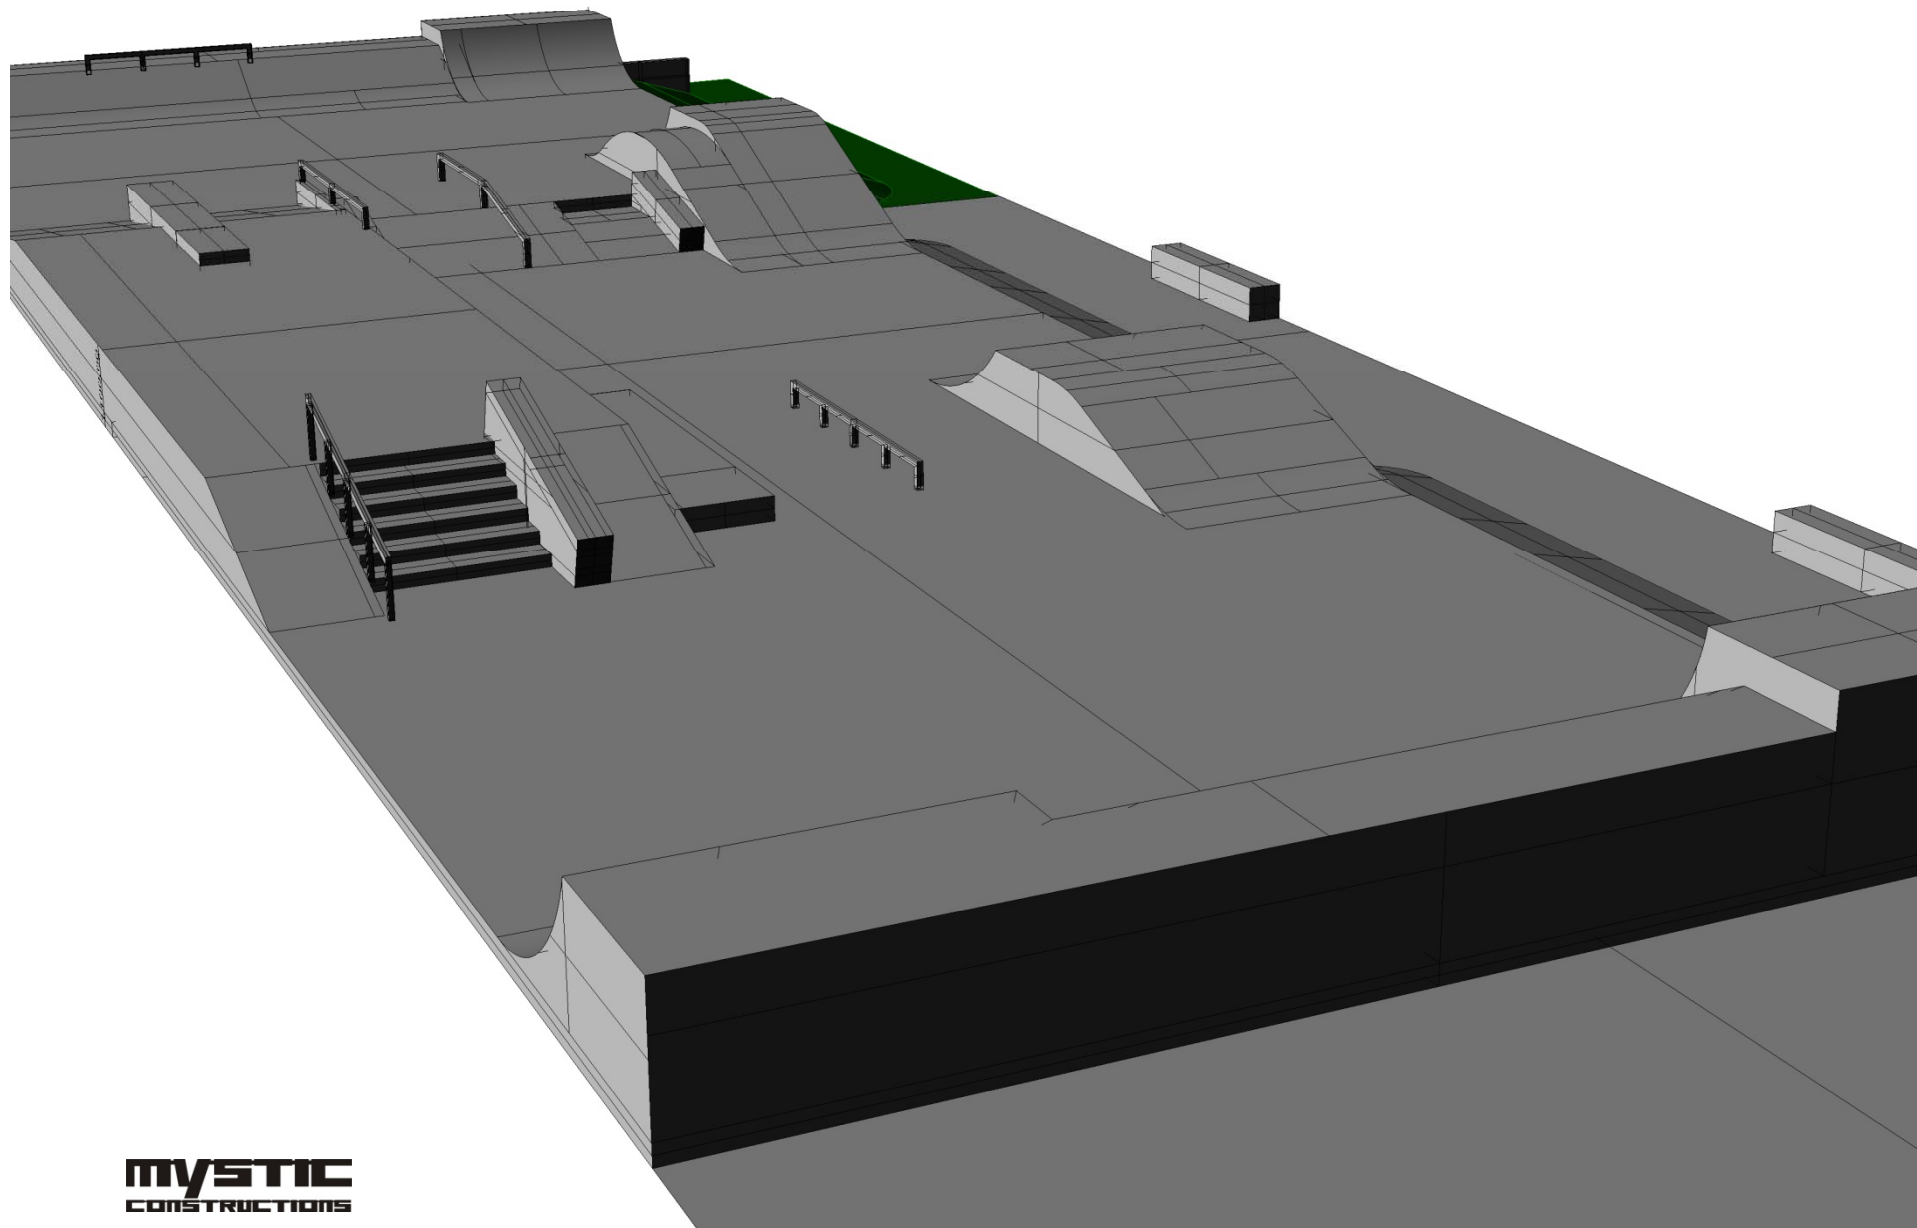

SKATEPARK OD MYSTIC CONSTRUCTIONS S.R.O.

SKATEPARK OD MYSTIC CONSTRUCTIONS S.R.O.

**mystic**  
CONSTRUCTIONS

SKATEAPARK OD MYSTIC CONSTRUCTIONS S.R.O.

**MYSTIC**  
CONSTRUCTIONS

SKATEPARK OD MYSTIC CONSTRUCTIONS s.r.o.

**mystic**  
CONSTRUCTIONS

SKATEPARK OD MYSTIC CONSTRUCTIONS s.r.o.

SKATEPARK OD MYSTIC CONSTRUCTIONS s.r.o.

1. Streetový spot - nízký bang se schody boxem a railem
2. Streetový spot - nízký bang s boxem a railem
3. Rozjezdový bang s rádiusem a railem
4. Nízký bang s railem a boxem
5. Rail a slidebox
6. Quarterpipe

7. Rozjezdový bang s rádiusem
8. Funbox
9. Minirampa
10. Vlna
11. Svahovíní, zatravněná plocha
12. Lavičky na nástupní ploše

Vstup do skateparku