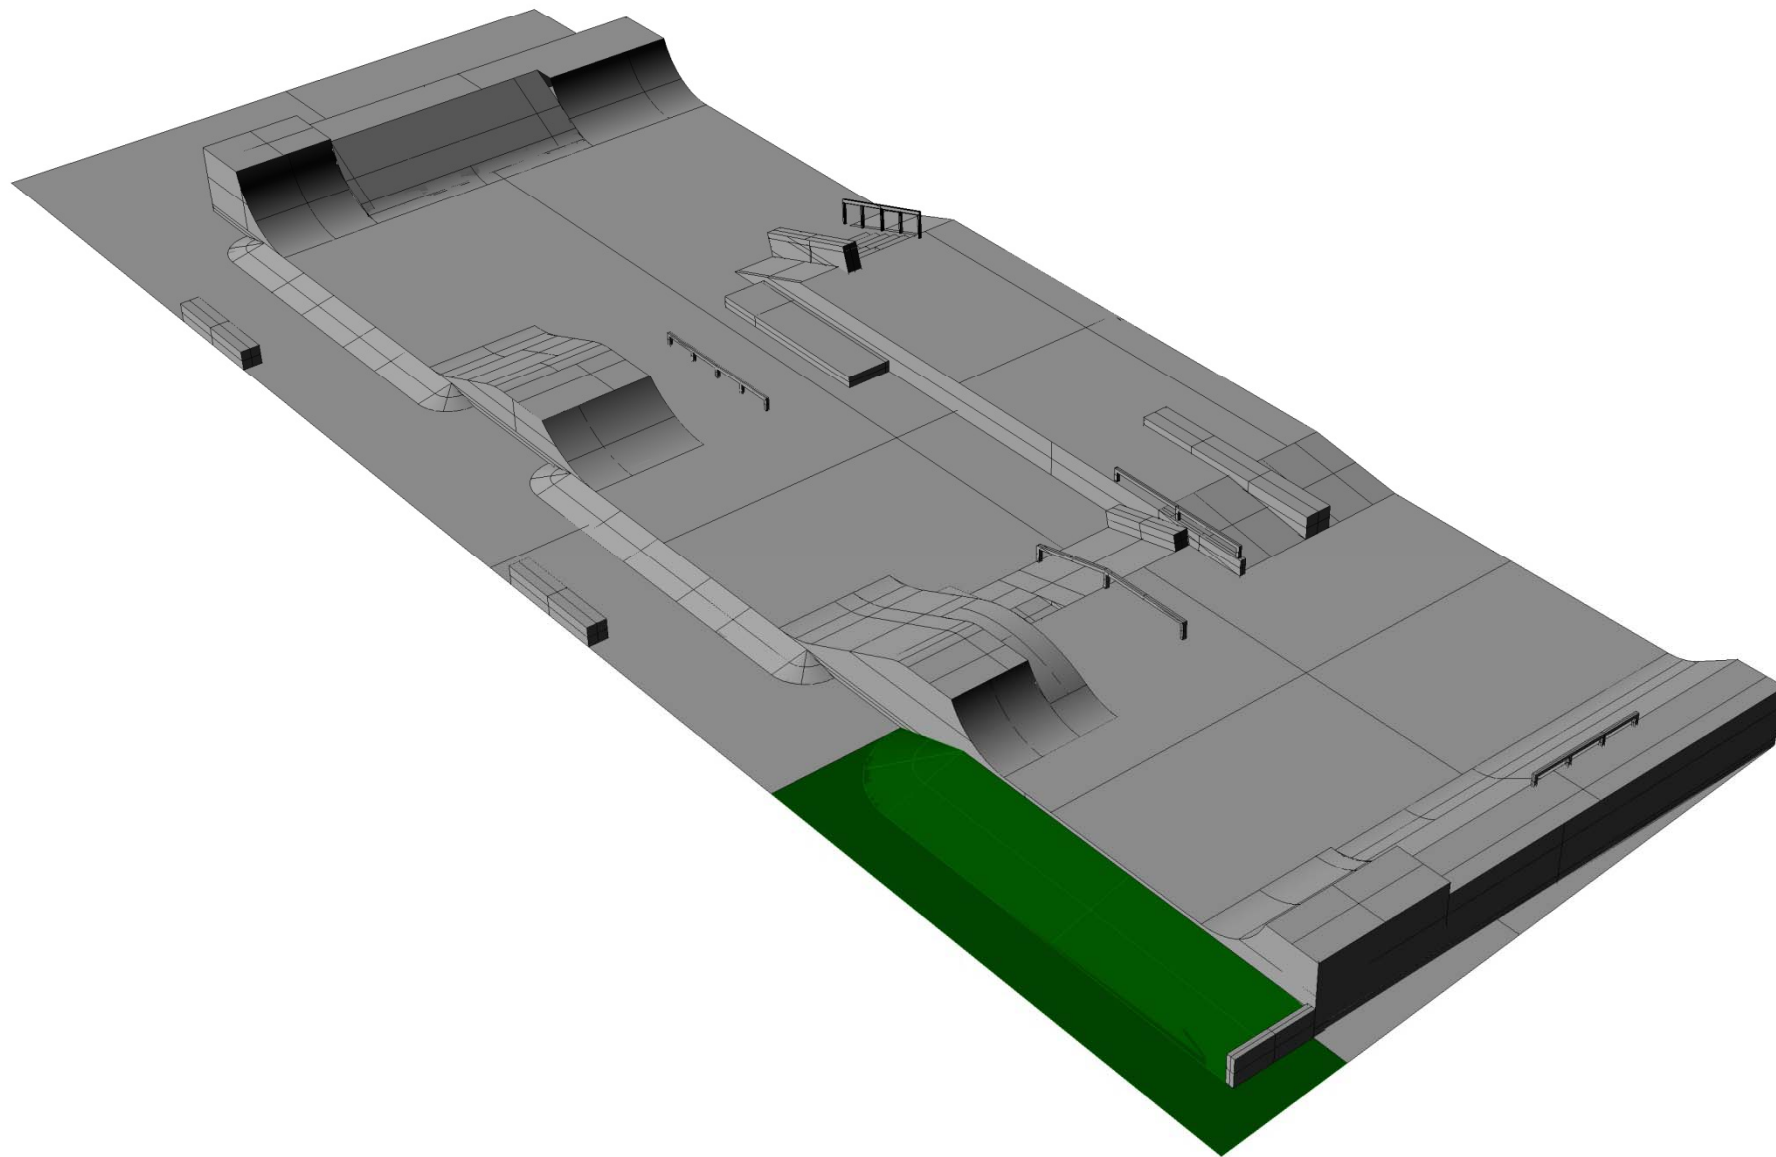

SKATEPARK OD MYSTIC CONSTRUCTIONS S.R.O.

SKATEPARK OD MYSTIC CONSTRUCTIONS S.R.O.

**mystic**  
CONSTRUCTIONS

SKATEAPARK OD MYSTIC CONSTRUCTIONS S.R.O.

**MYSTIC**  
CONSTRUCTIONS

SKATEPARK OD MYSTIC CONSTRUCTIONS s.r.o.

**mystic**  
CONSTRUCTIONS

SKATEPARK OD MYSTIC CONSTRUCTIONS s.r.o.

SKATEPARK OD MYSTIC CONSTRUCTIONS s.r.o.

1. Streetový spot - nízký bang se schody boxem a railem
2. Streetový spot - nízký bang s boxem a railem
3. Rozjezdový bang s rádiusem a railem
4. Nízký bang s railem a boxem
5. Rail a slidebox
6. Quarterpipe

7. Rozjezdový bang s rádiusem
8. Funbox
9. Minirampa
10. Vlna
11. Svahovíní, zatravněná plocha
12. Lavičky na nástupní ploše

Vstup do skateparku