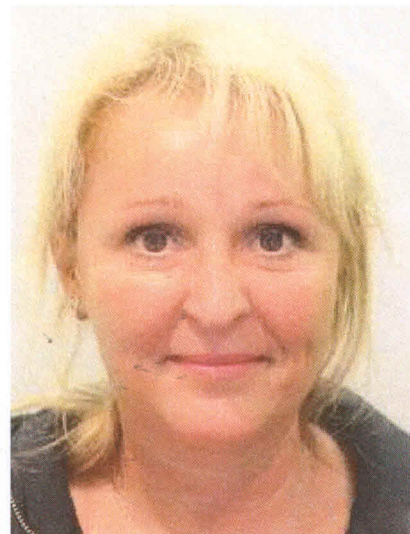

PEŠKOVÁ Kateřina – žádost o spolupráci při pátrání

PEŠKOVÁ Kateřina, nar. 1972, trv. bytem Zlatá, okr. Praha-východ

Pohřešovaná byla naposledy viděna dne 23.9.2018 v 11.24 hodin, kdy odjela z místa svého současného pracoviště Centrum péče - Doubrava, Nebeská 292, Doubravčice, okr. Kolín, spolu se svým bývalým přítelem. Oba spolu odjeli vozidlem Audi Q5, reg. značky 2AE 0613 směrem na Brandýs n. Labem. S sebou měli dva yorkshirské teriéry.

Je velice pravděpodobné, že se pohřešovaná stala obětí násilného trestného činu.

Popis pohřešované osoby:

- zdánlivě stáří 35 - 40 let, výška 160-165 cm, střední postava, hnědé oči, světlé (blond) dlouhé vlasy
- modré riflové kalhoty, modrá mikina s kapucí s bílým nápisem, modro-bílé pruhované tričko, světlé kožené pantofle, tmavá kabelková taška přes rameno, počítač notebook ve světle modré tašce přes rameno. (viz. foto)

Muž s kterým odjela měl na sobě bílé triko s dlouhým rukávem na přední části obrazec kruhového tvaru, černou mikinu bez kapuce na zip s malým bílým nápisem na prsou a vzadu obrazec a nápis rovněž bílý, červené vybledlé džínové kraťasy po kolena a na nohou sportovní obuv černo-červené barvy se zavazováním na tkaničky (viz. foto)

Žádáme občany, kteří viděli bílé vozidlo Audi Q5 r.z. 2AE 0613, pohřešovanou Kateřinu Peškovou nebo jejího bývalého přítele v neděli dne 23. 9. 2018 v době od 11.25 hodin do pondělí dne 24. 9. 2018 06.00 hodin, aby volali na tel.: 702 042 951 nebo na tel.: 158 – KŘP Středočeského kraje.