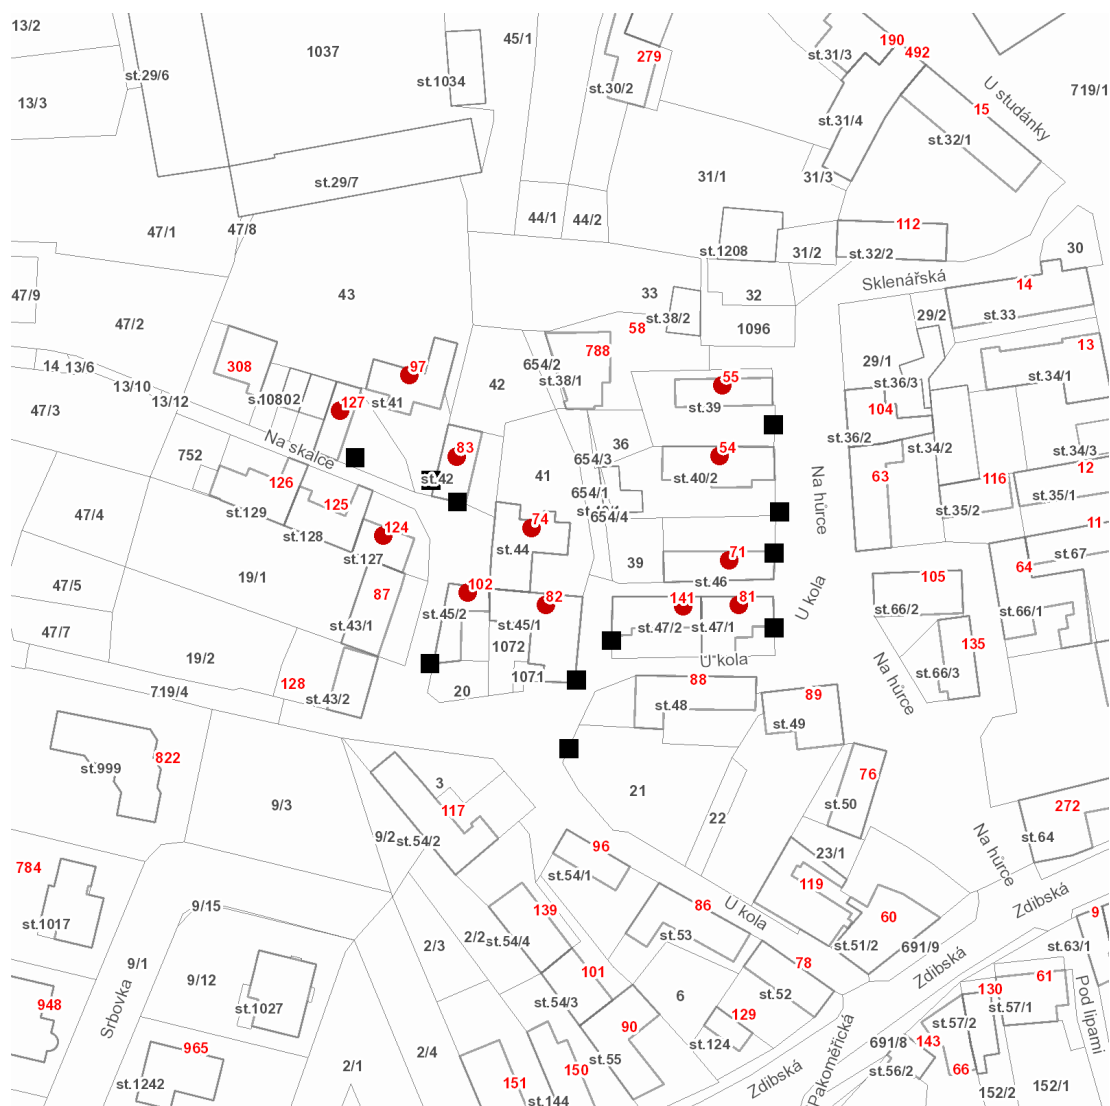

dne **25. 10. 2021** od **7:45** do **15:15** hodin

Plánovaná odstávka zahrnuje tyto lokality:**Líbeznice (okres Praha-východ)**

Na hůrce: č. p. 54, 55, 71, 81, 141

Na skalce: č. p. 83, 97, 102, 124, 127

dne 25. 10. 2021 od 7:45 do 15:15 hodin**Orientační mapový podklad odstávkou dotčených lokalit****VYSVĚTLIVKY**

- – adresy dotčené odstávkou elektřiny
- – místa připojení k elektrické síti dotčená odstávkou

INFORMACE ZASLÁNA

IDDS: ht6bc59 (Obec Líbeznice)