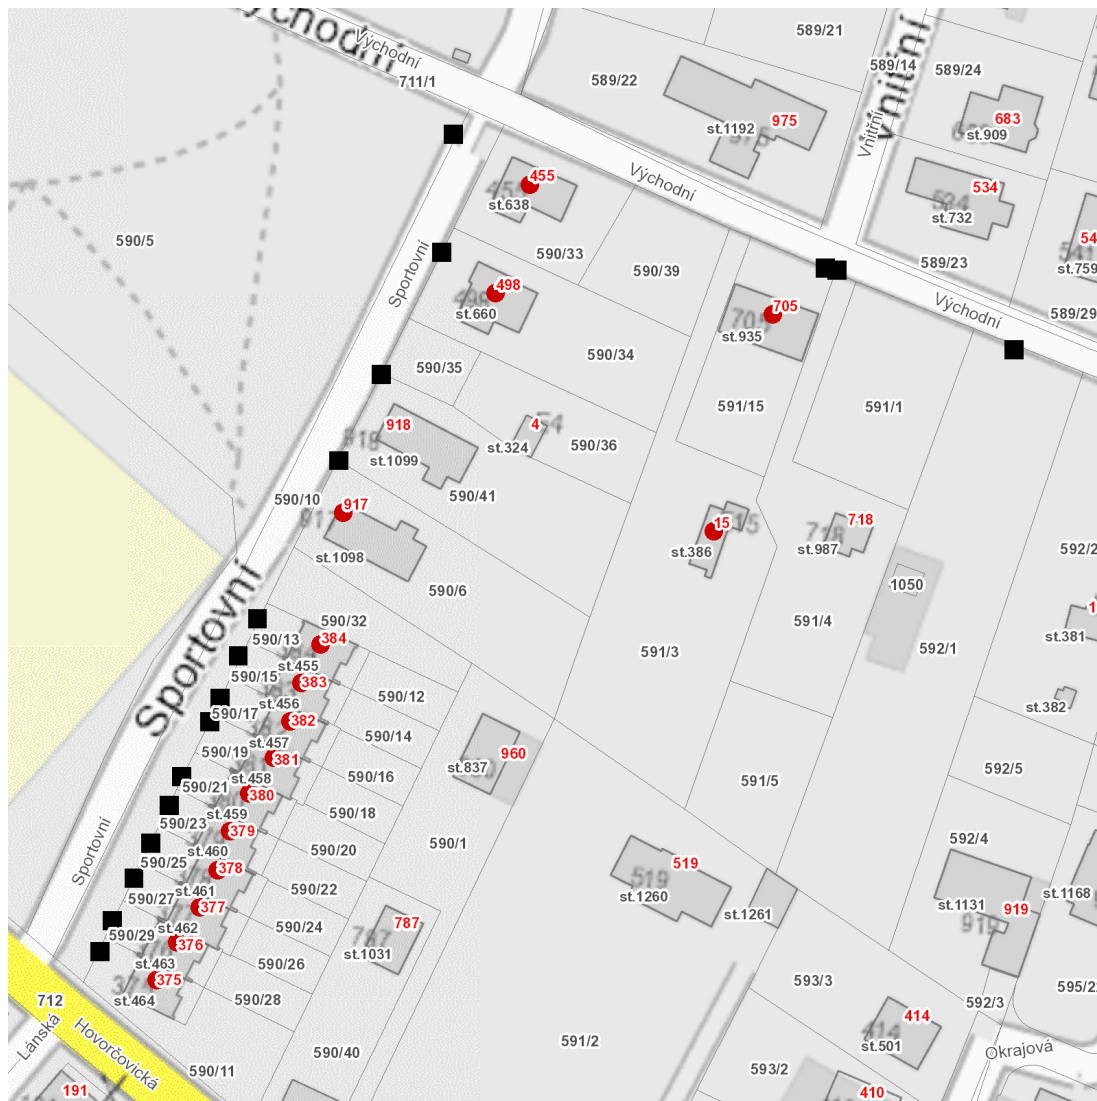

dne **14. 8. 2023** od **7:30** do **15:30** hodin

Plánovaná odstávka zahrnuje tyto lokality:**Líbeznice (okres Praha-východ)**

č. ev. 15

Hovorčovická: č. p. 375-384

Sportovní: č. p. 498, 917

Východní: č. p. 455, 705

dne 14. 8. 2023 od 7:30 do 15:30 hodin**Orientační mapový podklad odstávkou dotčených lokalit****VYSVĚTLIVKY**

- – adresy dotčené odstávkou elektřiny
- – místa připojení k elektrické síti dotčená odstávkou

INFORMACE ZASLÁNA

IDDS: ht6bc59 (Obec Líbeznice)